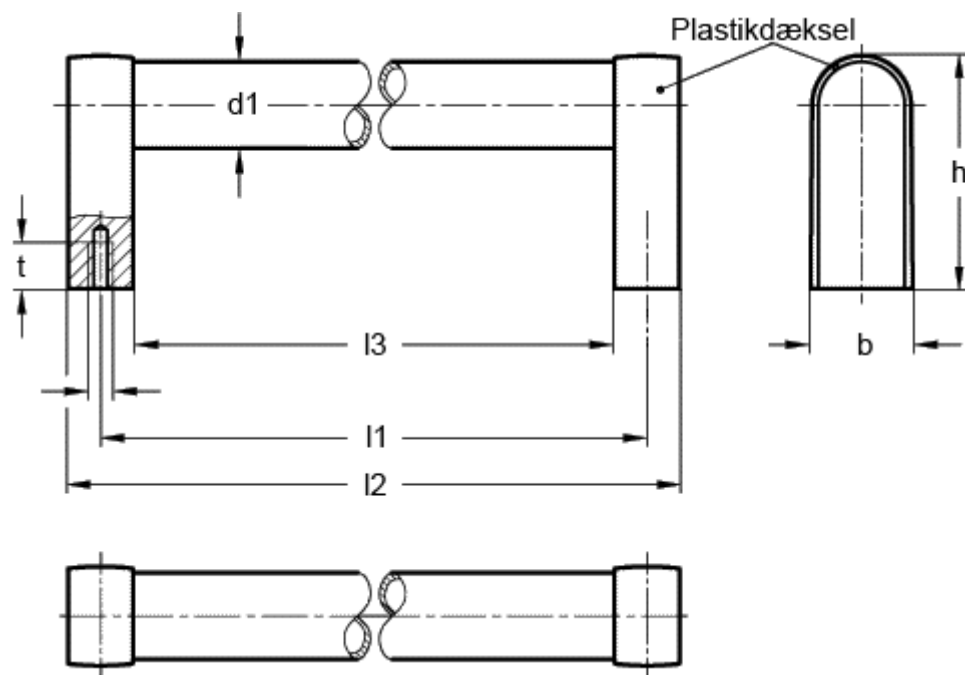

Varenummer: 20193250

Beskrivelse: E+G Rørgreb GN 669-28-250-A-EL

Mål

b	= 32
$d1$	= 28
$d2$	= M8
h ca.	= 60
$l1$	= 250
$l2$	= 270
$l3$	= 230
t min	= 15